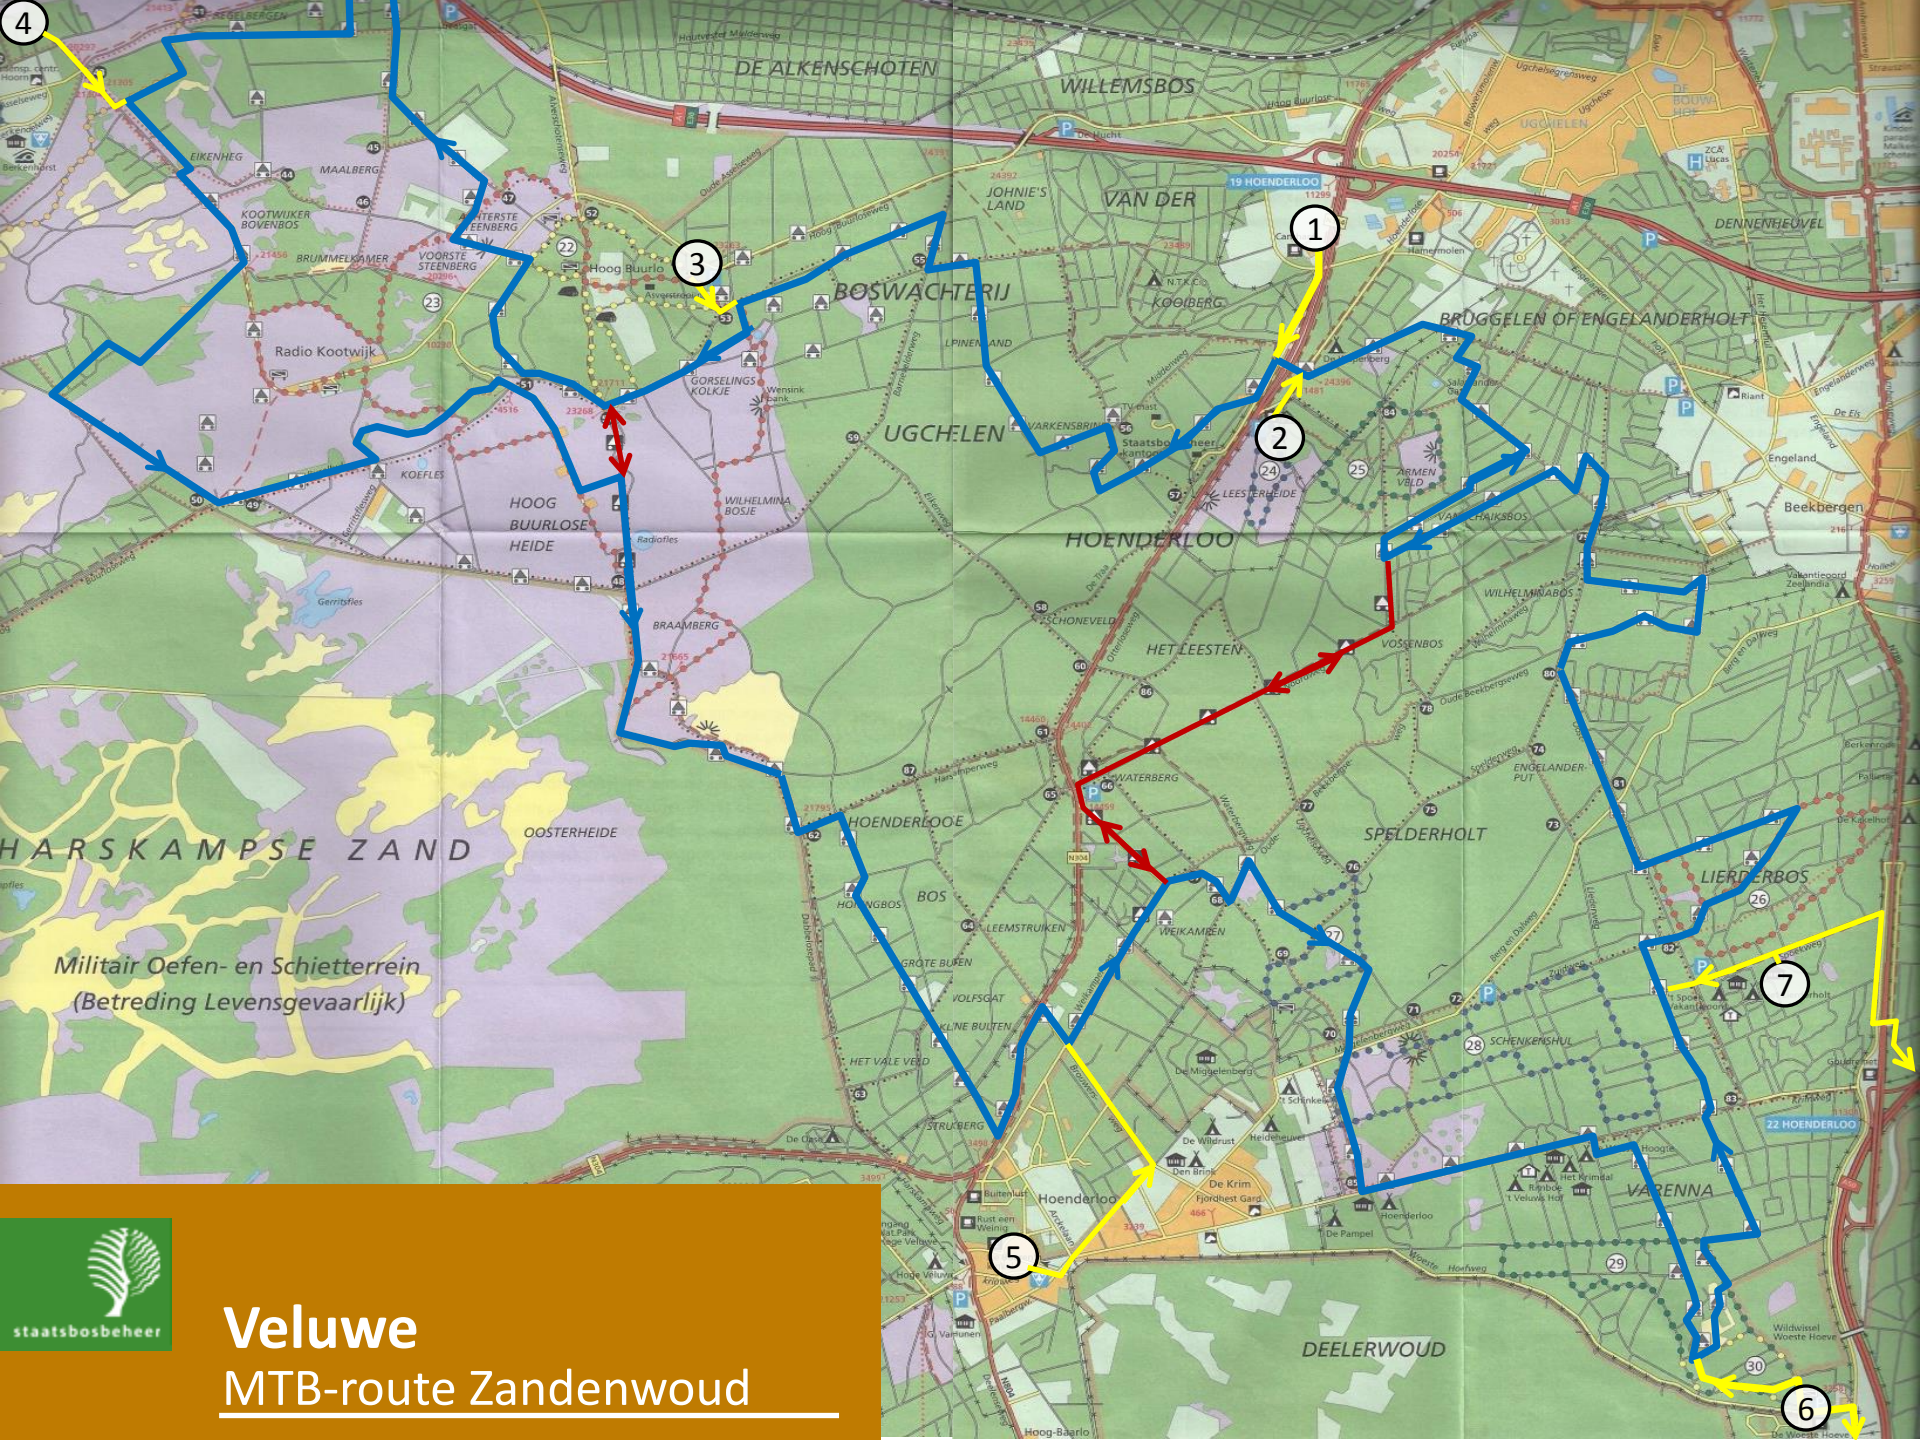

Contact:

Wil je meer informatie of heb je opmerkingen of klachten over de route, neem dan contact op met: <mailadres>

Routes

-  Hoofdroute. De hoofdroute is tegen de klok in uitgepijld. 
-  Inkort routes. Deze zijn in beide richtingen uitgepijld. 
-  Aanlooproutes. Deze zijn in beide richtingen uitgepijld. 

Stel je eigen route samen:

- Lus A: 22 km
- Lus B: 23 km
- Lus C: 14 km
- Lus A+B: 37 km
- Lus B+C: 36 km
- Lus A+B+C: 51 km

4

3

1

2

5

6

7

HARSKAMPSE ZAND

Militair Oefen- en Schietterrein
(Betreding Levensgevaarlijk)

Veluwe
MTB-route Zandenwoud

DEELERWOUD

DE ALKENSCHOTEN

WILLEMSBOS

BOSWACHTERIJ