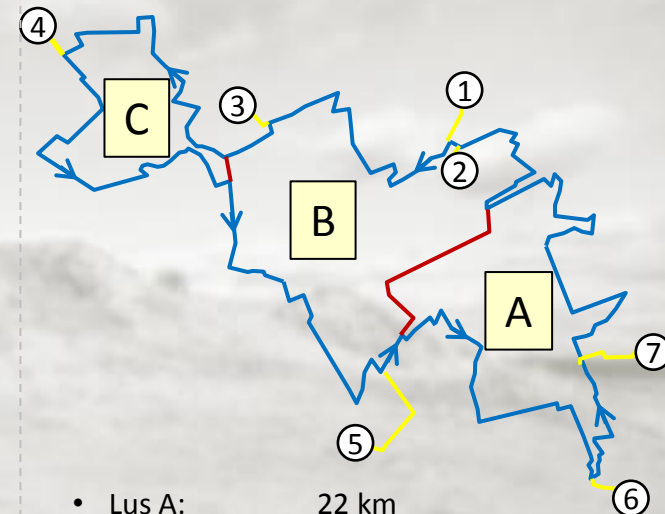

Deze route wordt mede mogelijk gemaakt door:

VAN DER
VALK

Uw logo

Opstappunten

- ① Van der Valk Hotel Apeldoorn, de Cantharel (www.###.nl).
- ② Kiosk de Ugchelse Berg, recreatieterrein 't Leesten, Ugchelen (www.hetleesten.nl)
- ③ **P** Hoog Buurlo.
- ④ Hotel van den Brink, Kootwijk (www.###.nl)
- ⑤ Fietsverhuur Rooth 66, Hoenderloo (www.rooth66.nl).
- ⑥ **P** Varena; verbinding MTB-route Veluwezoom
- ⑦ Camping Lierderholt, Beekbergen (www.###.nl); Verbinding MTB-route Veluwezoom.

Contact:

Wil je meer informatie of heb je opmerkingen of klachten over de route, neem dan contact op met: <mailadres>

Routes

-  Hoofdroute. De hoofdroute is tegen de klok in uitgepijld. 
-  Inkort routes. Deze zijn in beide richtingen uitgepijld. 
-  Aanlooproutes. Deze zijn in beide richtingen uitgepijld. 

Stel je eigen route samen:

- Lus A: 22 km
- Lus B: 23 km
- Lus C: 14 km
- Lus A+B: 37 km
- Lus B+C: 36 km
- Lus A+B+C: 51 km

4

3

1

2

5

6

Hoog-Baarlo

DENNEHOUVEL

BRÜGGELN OF ENGELANDERHOLT

STAATSBOER

VAN DER KOGIBERG

HET LEESTEN

WATERBERG

HOENDERLOOE